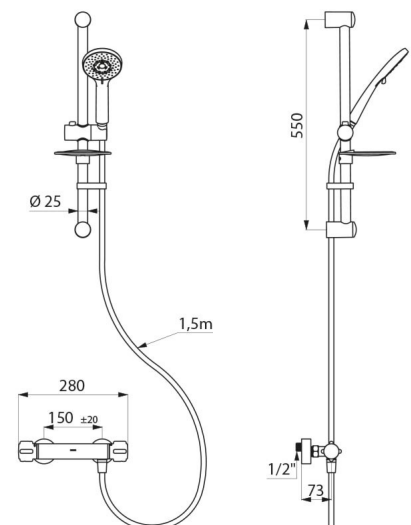

Colonne de douche avec mitigeur thermostatique SECURITHERM

Réf. H9739SKIT

Kit de douche thermostatique avec mitigeur

DESCRIPTION

Colonne de douche avec mitigeur thermostatique SECURITHERM - Réf. H9739SKIT

Colonne de douche thermostatique bicommande SECURITHERM.

- Mitigeur de douche à cartouche thermostatique antitartre : Mitigeur avec sécurité antibrûlure : fermeture automatique en cas de coupure d'alimentation en eau froide.
- Fonction anti "douche froide" : fermeture automatique en cas de coupure d'alimentation en eau chaude.
- Cartouche thermostatique antitartre pour le réglage de la température.
- Tête céramique 1/4 de tour pour le réglage de débit.
- Température réglable de 25°C à 40°C avec butée de température engagée à 38°C.
- Possibilité de réaliser un choc thermique sans démontage du croisillon ni coupure de l'alimentation en eau froide.
- Débit régulé à 9 l/min.
- Corps en laiton chromé et croisillons CLASSIC.
- Sortie de douche M1/2".
- Filtres et clapets antiretour intégrés sur les arrivées F3/4".
- Mitigeur avec raccords muraux excentrés standards M1/2" M3/4".
- Pommeau de douche coulissant (réf. 813) sur rampe chromée (réf. 821) avec porte-savon et flexible (réf. 836T1).
- Collier antichute de douchette (réf. 830).

Mitigeur particulièrement adapté pour les établissements de santé, EHPAD, hôpitaux et cliniques.
Mitigeur thermostatique adapté aux personnes à mobilité réduite (PMR).
Colonne de douche garantie 30 ans.

CARACTÉRISTIQUES TECHNIQUES

Colonne de douche avec mitigeur thermostatique SECURITHERM - Réf. H9739SKIT

Raccordement	M1/2"
Technologie	Mitigeur thermostatique SECURITHERM
Profondeur	73 mm
Largeur	280 mm
Débit	9 l/min
Butée de température	OUI
Finition	Laiton chromé
Normes	ACS

AVANTAGES