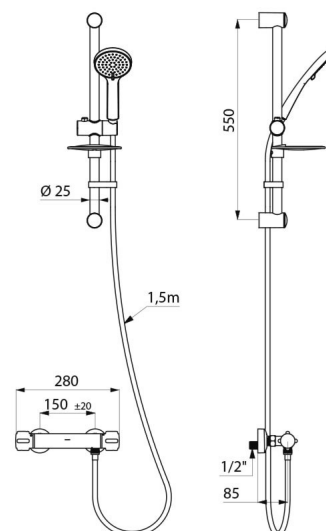

AVANTAGES

SECURITHERM : sécurité antibrûlure optimale

Butée de température maximale pré-réglée

Thermostatique : stabilité de température totale

Ergonomie : croisillons à préhension aisée