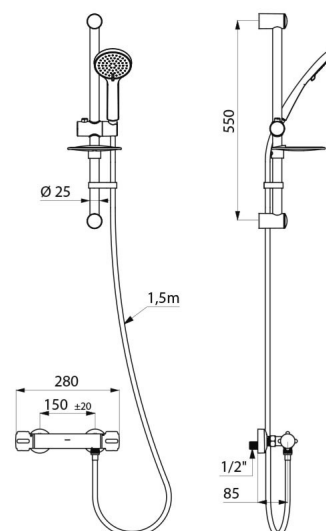

AVANTAGES

SECURITHERM : sécurité antibrûlure optimale

Butée de température maximale pré-réglée

Thermostatique : stabilité de température totale

Ergonomie : croisillons à préhension aisée