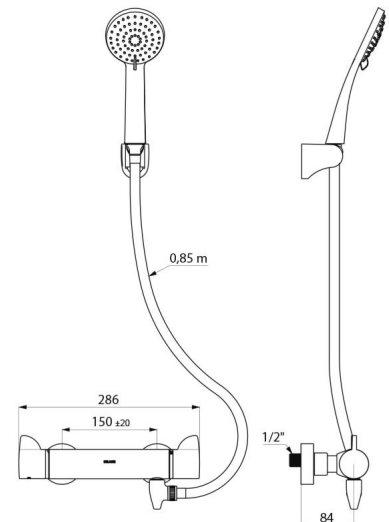

AVANTAGES

SECURITHERM : sécurité antibrûlure optimale

Double butée de température maximale

Securitouch : isolation thermique antibrûlure

Thermostatique : stabilité de température totale