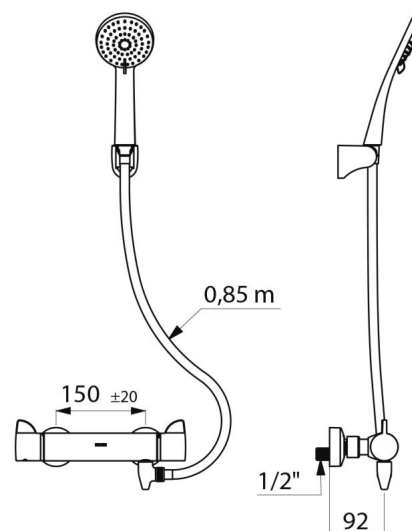

Ensemble de douche avec mitigeur thermostatique SECURITHERM

Réf. H9741HYG

Mitigeur thermostatique bicommande Securitouch

DESCRIPTION

Ensemble de douche avec mitigeur thermostatique SECURITHERM - Réf. H9741HYG

Ensemble de douche thermostatique bicommande SECURITHERM avec dispositif autovidable :

- Mitigeur de douche à cartouche thermostatique antitartre :
- Mitigeur avec sécurité antibrûlure : fermeture automatique en cas de coupure d'alimentation en eau froide.

Fonction anti "douche froide" : fermeture automatique en cas de coupure d'alimentation en eau chaude.

Isolation thermique antibrûlure Securitouch.

Cartouche thermostatique antitartre pour le réglage de la température.

Tête céramique ¼ de tour pour le réglage du débit.

Température réglable de 25°C à 41°C.

Double butée de température : 1e butée déverrouillable à 38°C, 2nde butée engagée à 41°C.

Possibilité de réaliser aisément un choc thermique sans démontage du croisillon ni coupure de l'alimentation en eau froide.

Débit régulé à 9 l/min.

Corps en laiton chromé et croisillons ERGO.

Sortie de douche M1/2".

Filtres et clapets antiretour intégrés sur les arrivées F3/4".

Mitigeur avec raccords muraux excentrés STOP/CHECK M1/2" M3/4".

- Pommeau de douche (réf. 813) et support de douchette mural inclinable chromé (réf. 845).

- Raccord antistagnation FM1/2" à poser entre la sortie basse et le flexible de douche, pour vidange automatique du flexible et de la douchette (réf. 880).

Mitigeur particulièrement adapté pour les établissements de santé, EHPAD, hôpitaux et cliniques.

Mitigeur adapté aux personnes à mobilité réduite (PMR).

Mitigeur de douche garanti 30 ans.

CARACTÉRISTIQUES TECHNIQUES

Ensemble de douche avec mitigeur thermostatique SECURITHERM - Réf. H9741HYG