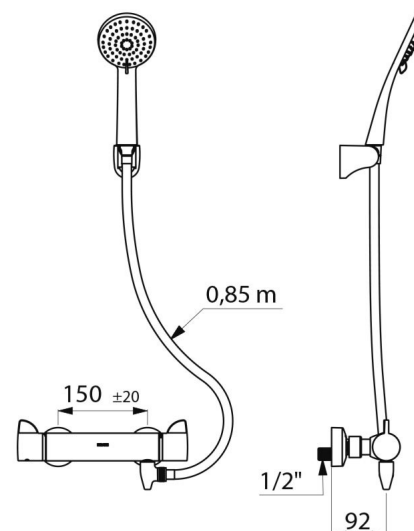

Ensemble de douche avec mitigeur thermostatique SECURITHERM

Réf. H9741HYG

Mitigeur thermostatique bicommande Securitouch

DESCRIPTION

Ensemble de douche avec mitigeur thermostatique SECURITHERM - Réf. H9741HYG

Ensemble de douche thermostatique bicommande SECURITHERM avec dispositif autovidable :

- Mitigeur de douche à cartouche thermostatique antitartre :
- Mitigeur avec sécurité antibrûlure : fermeture automatique en cas de coupure d'alimentation en eau froide.

Fonction anti "douche froide" : fermeture automatique en cas de coupure d'alimentation en eau chaude.

Isolation thermique antibrûlure Securitouch.

Cartouche thermostatique antitartre pour le réglage de la température.

Tête céramique ¼ de tour pour le réglage du débit.

Température réglable de 25°C à 41°C.

Double butée de température : 1e butée déverrouillable à 38°C, 2nde butée engagée à 41°C.

Possibilité de réaliser aisément un choc thermique sans démontage du croisillon ni coupure de l'alimentation en eau froide.

Débit régulé à 9 l/min.

Corps en laiton chromé et croisillons ERGO.

Sortie de douche M1/2".

Filtres et clapets antiretour intégrés sur les arrivées F3/4".

Mitigeur avec raccords muraux excentrés STOP/CHECK M1/2" M3/4".

- Pommeau de douche (réf. 813) et support de douchette mural inclinable chromé (réf. 845).

- Raccord antistagnation FM1/2" à poser entre la sortie basse et le flexible de douche, pour vidange automatique du flexible et de la douchette (réf. 880).

Mitigeur particulièrement adapté pour les établissements de santé, EHPAD, hôpitaux et cliniques.

Mitigeur adapté aux personnes à mobilité réduite (PMR).

Mitigeur de douche garanti 30 ans.

CARACTÉRISTIQUES TECHNIQUES

Ensemble de douche avec mitigeur thermostatique SECURITHERM - Réf. H9741HYG