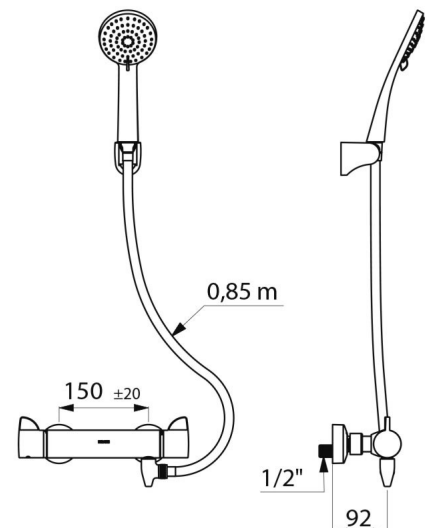

Ensemble de douche avec mitigeur thermostatique SECURITHERM

Réf. H9741HYG

Mitigeur thermostatique bicommande Securitouch

DESCRIPTION

Ensemble de douche avec mitigeur thermostatique SECURITHERM - Réf. H9741HYG

Ensemble de douche thermostatique bicommande SECURITHERM avec dispositif autovidable :

- Mitigeur de douche à cartouche thermostatique antitartre :
- Mitigeur avec sécurité antibrûlure : fermeture automatique en cas de coupure d'alimentation en eau froide.

Fonction anti "douche froide" : fermeture automatique en cas de coupure d'alimentation en eau chaude.

Isolation thermique antibrûlure Securitouch.

Cartouche thermostatique antitartre pour le réglage de la température.

Tête céramique ¼ de tour pour le réglage du débit.

Température réglable de 25°C à 41°C.

Double butée de température : 1e butée déverrouillable à 38°C, 2nde butée engagée à 41°C.

Possibilité de réaliser aisément un choc thermique sans démontage du croisillon ni coupure de l'alimentation en eau froide.

Débit régulé à 9 l/min.

Corps en laiton chromé et croisillons ERGO.

Sortie de douche M1/2".

Filtres et clapets antiretour intégrés sur les arrivées F3/4".

Mitigeur avec raccords muraux excentrés STOP/CHECK M1/2" M3/4".

- Pommeau de douche (réf. 813) et support de douchette mural inclinable chromé (réf. 845).

- Raccord antistagnation FM1/2" à poser entre la sortie basse et le flexible de douche, pour vidange automatique du flexible et de la douchette (réf. 880).

Mitigeur particulièrement adapté pour les établissements de santé, EHPAD, hôpitaux et cliniques.

Mitigeur adapté aux personnes à mobilité réduite (PMR).

Mitigeur de douche garanti 30 ans.

CARACTÉRISTIQUES TECHNIQUES

Ensemble de douche avec mitigeur thermostatique SECURITHERM - Réf. H9741HYG