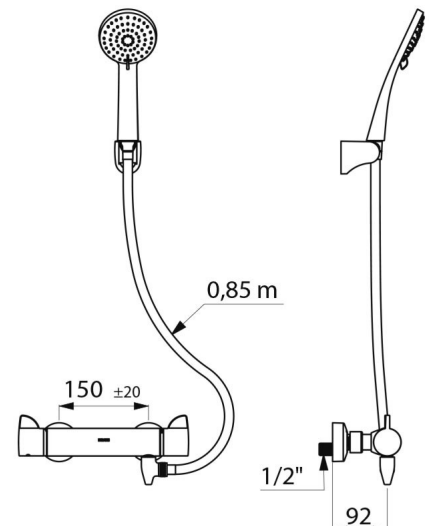

AVANTAGES

SECURITHERM : sécurité antibrûlure optimale

Double butée de température maximale

Securitouch : isolation thermique antibrûlure

Thermostatique : stabilité de température totale