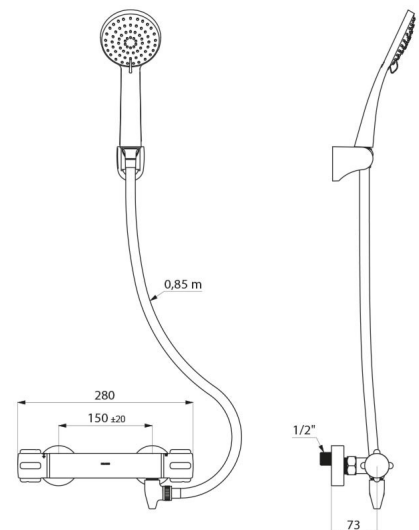

AVANTAGES

SECURITHERM : sécurité antibrûlure optimale

Butée de température maximale pré-réglée

Vidange automatique du flexible et de la douchette

Thermostatique : stabilité de température totale