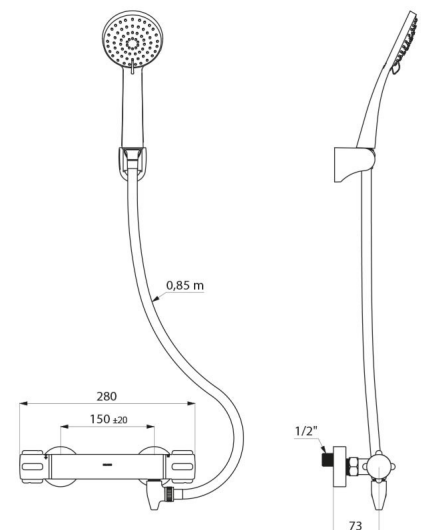

Ensemble de douche avec mitigeur thermostatique SECURITHERM

Réf. H9739SHYG

Mitigeur thermostatique bicommande Securitouch

DESCRIPTION

Ensemble de douche avec mitigeur thermostatique SECURITHERM - Réf. H9739SHYG

Ensemble de douche thermostatique bicommande SECURITHERM avec dispositif autovidable :

- Mitigeur de douche à cartouche thermostatique antitartre :
- Mitigeur avec sécurité antibrûlure : fermeture automatique en cas de coupure d'alimentation en eau froide.

Fonction anti "douche froide" : fermeture automatique en cas de coupure d'alimentation en eau chaude.

Cartouche thermostatique antitartre pour le réglage de la température.

Tête céramique 1/4 de tour pour le réglage de débit.

Température réglable de 25°C à 40°C avec butée de température engagée à 38°C.

Possibilité de réaliser un choc thermique sans démontage du croisillon ni coupure de l'alimentation en eau froide.

Débit régulé à 9 l/min.

Corps en laiton chromé et croisillons CLASSIC.

Sortie de douche M1/2".

Filtres et clapets antiretour intégrés sur les arrivées F3/4".

Mitigeur avec raccords muraux excentrés standards M1/2" M3/4".

- Pommeau de douche (réf. 813) et support de douchette mural inclinable chromé (réf. 845).

- Raccord antistagnation FM1/2" à poser entre la sortie basse et le flexible de douche, pour vidange automatique du flexible et de la douchette (réf. 880).

Mitigeur particulièrement adapté pour les établissements de santé, EHPAD, hôpitaux et cliniques.

Mitigeur adapté aux personnes à mobilité réduite (PMR).

Mitigeur de douche garanti 30 ans.

CARACTÉRISTIQUES TECHNIQUES

Ensemble de douche avec mitigeur thermostatique SECURITHERM - Réf. H9739SHYG