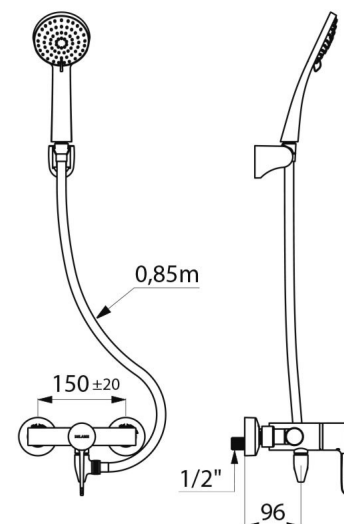

Ensemble de douche avec mitigeur thermostatique séquentiel SECURITHERM

Réf. H9630HYG

Mitigeur thermostatique séquentiel sans clapet antiretour

DESCRIPTION

Ensemble de douche avec mitigeur thermostatique séquentiel SECURITHERM - Réf. H9630HYG

Ensemble de douche thermostatique séquentiel SECURITHERM avec dispositif autovidable.

- Mitigeur à cartouche thermostatique séquentielle antitartre : Mitigeur thermostatique séquentiel : ouverture et fermeture sur l'eau froide. Mitigeur sans clapet antiretour sur les arrivées (limite la prolifération bactérienne).

Aucun risque d'intercommunication entre l'eau chaude et l'eau froide.

Mitigeur séquentiel avec sécurité antibrûlure : fermeture automatique en cas de coupure d'eau froide ou d'eau chaude.

Isolation thermique antibrûlure Securitouch.

Température réglable de l'eau froide jusqu'à 39°C avec butée de température verrouillée à 39°C.

Possibilité de réaliser un choc thermique.

Corps à intérieur lisse et à faible contenance.

Débit régulé à 9 l/min.

Corps en laiton chromé et levier Hygiène L.100.

Sortie de douche basse M1/2".

Mitigeur mural avec raccords excentrés STOP/CHECK M1/2" M3/4".

Mitigeur particulièrement adapté pour les établissements de santé, EHPAD, hôpitaux et cliniques.

- Pommeau de douche (réf. 813) avec flexible (réf. 836T3) et support mural inclinable chromé (réf. 845).

- Raccord antistagnation FM1/2" à poser entre la sortie basse et le flexible de douche, pour vidange automatique du flexible et du pommeau de douche (réf. 880).

Mitigeur conforme aux exigences de la norme NF Médical.

Adapté aux personnes à mobilité réduite (PMR).

Garantie 30 ans.

CARACTÉRISTIQUES TECHNIQUES