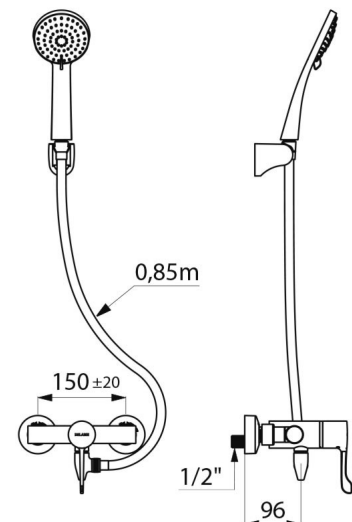

Ensemble de douche avec mitigeur thermostatique séquentiel SECURITHERM

Réf. H9630HYG

Mitigeur thermostatique séquentiel sans clapet antiretour

DESCRIPTION

Ensemble de douche avec mitigeur thermostatique séquentiel SECURITHERM - Réf. H9630HYG

Ensemble de douche thermostatique séquentiel SECURITHERM avec dispositif autovidable.

- Mitigeur à cartouche thermostatique séquentielle antitartre : Mitigeur thermostatique séquentiel : ouverture et fermeture sur l'eau froide. Mitigeur sans clapet antiretour sur les arrivées (limite la prolifération bactérienne).

Aucun risque d'intercommunication entre l'eau chaude et l'eau froide.

Mitigeur séquentiel avec sécurité antibrûlure : fermeture automatique en cas de coupure d'eau froide ou d'eau chaude.

Isolation thermique antibrûlure Securitouch.

Température réglable de l'eau froide jusqu'à 39°C avec butée de température verrouillée à 39°C.

Possibilité de réaliser un choc thermique.

Corps à intérieur lisse et à faible contenance.

Débit régulé à 9 l/min.

Corps en laiton chromé et levier Hygiène L.100.

Sortie de douche basse M1/2".

Mitigeur mural avec raccords excentrés STOP/CHECK M1/2" M3/4".

Mitigeur particulièrement adapté pour les établissements de santé, EHPAD, hôpitaux et cliniques.

- Pommeau de douche (réf. 813) avec flexible (réf. 836T3) et support mural inclinable chromé (réf. 845).

- Raccord antistagnation FM1/2" à poser entre la sortie basse et le flexible de douche, pour vidange automatique du flexible et du pommeau de douche (réf. 880).

Mitigeur conforme aux exigences de la norme NF Médical.

Adapté aux personnes à mobilité réduite (PMR).

Garantie 30 ans.

CARACTÉRISTIQUES TECHNIQUES