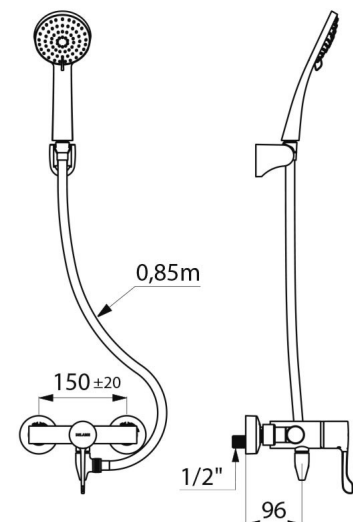

AVANTAGES

Séquentiel : ouverture/fermeture sur l'eau froide

Hygiène maximale : absence de clapet antiretour

SECURITHERM : sécurité antibrûlure optimale

Thermostatique : stabilité de température totale