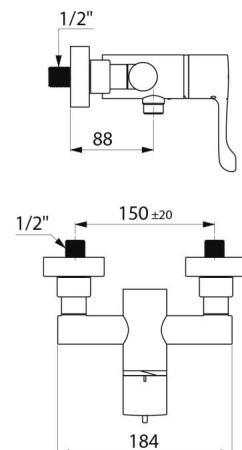

CARACTÉRISTIQUES TECHNIQUES

Mitigeur de douche thermostatique séquentiel SECURITHERM - Réf. H9630S

Raccordement	M1/2"
Technologie	Mitigeur thermostatique séquentiel SECURITHERM Securitouch
Longueur	184 mm
Débit	9 l/min
Butée de température	OUI
Finition	Laiton chromé
Normes	ACS  