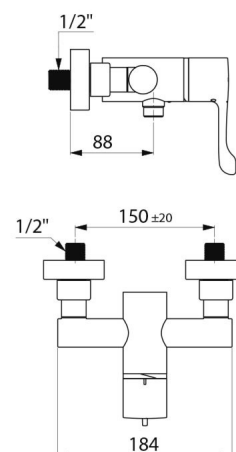

AVANTAGES

- Séquentiel : ouverture/fermeture sur l'eau froide
- Hygiène maximale : absence de clapet antiretour
- SECURITHERM : sécurité antibrûlure optimale
- Thermostatique : stabilité de température totale