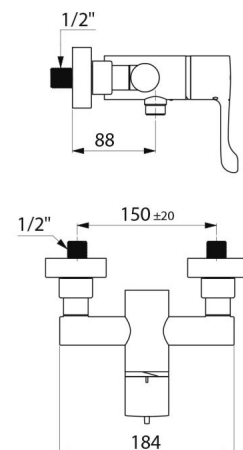

## CARACTÉRISTIQUES TECHNIQUES

Mitigeur de douche thermostatique séquentiel SECURITHERM - Réf. H9630S

Raccordement	M1/2"
Technologie	Mitigeur thermostatique séquentiel SECURITHERM Securitouch
Longueur	184 mm
Débit	9 l/min
Butée de température	OUI
Finition	Laiton chromé
Normes	ACS  