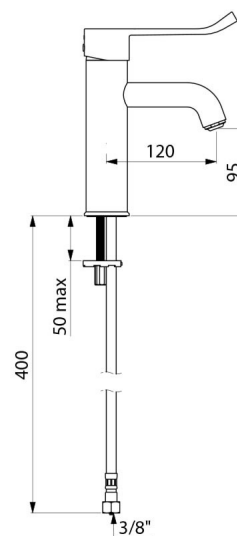

Mitigeur de lavabo à équilibrage de pression SECURITHERM EP

Réf. 2721LEP

Mitigeur mécanique monotrou H.95 L.120

DESCRIPTION

Mitigeur de lavabo à équilibrage de pression SECURITHERM EP - Réf. 2721LEP

Mitigeur de lavabo mécanique à équilibrage de pression sur gorge. Mitigeur monotrou avec bec courbé H.95 L.120 équipé d'une sortie BIOSAFE hygiénique.

Bec adapté à la pose d'un filtre terminal BIOFIL.

Cartouche céramique Ø 35 à équilibrage de pression avec butée de température maximale prééglée.

Sécurité antibrûlure totale : débit d'EC restreint en cas de coupure d'EF (et inversement).

Température constante quelles que soient les variations de pression et de débit dans le réseau.

Corps et bec à intérieur lisse (limitent les niches bactériennes).

Possibilité de réaliser aisément un choc thermique sans démontage de la manette ni coupure de l'alimentation en eau froide.

Débit limité à 5 l/min à 3 bar.

Commande par levier Hygiène L.150.

Sans tirette ni vidage.

Flexibles PEX F3/8" avec filtres et clapets antiretour.

Fixation renforcée par 2 tiges Inox.

Mitigeur mécanique à équilibrage de pression SECURITHERM particulièrement adapté pour les établissements de santé, EHPAD, hôpitaux et cliniques.

Mitigeur monotrou adapté aux personnes à mobilité réduite (PMR).

Mitigeur garanti 30 ans.

Modèle également disponible en version tubes cuivres.

CARACTÉRISTIQUES TECHNIQUES

Mitigeur de lavabo à équilibrage de pression SECURITHERM EP - Réf. 2721LEP

Raccordement	F3/8"
Technologie	Mitigeur mécanique SECURITHERM EP
Hauteur de goutte	95 mm
Longueur de bec	120 mm
Débit	5 l/min à 3 bar
Butée de température	OUI
Finition	Laiton chromé
Normes	ACS

AVANTAGES