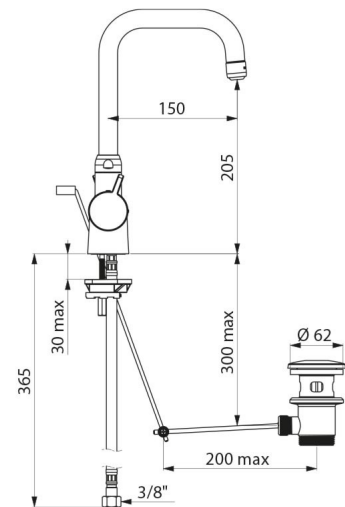

Mitigeur de lavabo thermostatique bicommande **SECURITHERM**

Réf. H9726

Mitigeur haut monotrou bicommande H.205 L.150

DESCRIPTION

Mitigeur de lavabo thermostatique bicommande SECURITHERM - Réf. H9726

Mitigeur de lavabo thermostatique bicommande SECURITHERM sur gorge. Mitigeur haut monotrou avec bec orientable H.205 L.150 à intérieur lisse. Bec avec sortie BIOSAFE hygiénique adaptée à la pose d'un filtre terminal BIOFIL.

Sécurité antibrûlure : fermeture automatique en cas de coupure d'eau froide ou d'eau chaude.

Cartouche thermostatique antitartre pour le réglage de la température.

Tête céramique 1/4 de tour pour le réglage du débit.

Température réglable : eau froide jusqu'à 41°C.

Double butée de température : première butée déverrouillable à 38°C, seconde butée engagée à 41°C.

Possibilité de réaliser aisément un choc thermique sans démontage du croisillon ni coupure de l'alimentation en eau froide.

Débit régulé à 5 l/min.

Commande par croisillons "ERGO".

Tirette ergonomique et vidage 1"1/4 en laiton.

Flexibles PEX F3/8" avec filtres et clapets antiretour.

Fixation renforcée par 2 tiges Inox.

Mitigeur thermostatique particulièrement adapté pour les établissements de santé, EHPAD, hôpitaux et cliniques.

Mitigeur adapté aux personnes à mobilité réduite (PMR).

Mitigeur garanti 30 ans.

CARACTÉRISTIQUES TECHNIQUES

Mitigeur de lavabo thermostatique bicommande SECURITHERM - Réf. H9726

Raccordement	F3/8"
Technologie	Mitigeur thermostatique SECURITHERM
Hauteur	307 mm
Hauteur de goutte	205 mm
Longueur de bec	150 mm
Débit	5 l/min
Butée de température	OUI
Finition	Laiton chromé
Normes	ACS

AVANTAGES

SECURITHERM : sécurité antibrûlure optimale

Hygiène : intérieur lisse limitant les bactéries