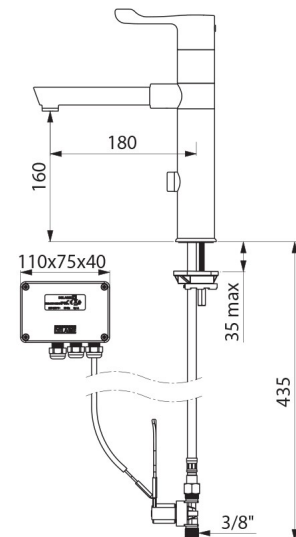

Mitigeur de lavabo automatique TEMPOMATIC MIX

Réf. 20871T1

Mitigeur haut monotrou infrarouge avec bec orientable jetable

DESCRIPTION

Mitigeur de lavabo automatique TEMPOMATIC MIX - Réf. 20871T1

Mitigeur de lavabo électronique sur gorge.
Mitigeur automatique à bec haut orientable déclipable BIOCLIP H.160.
Mitigeur monotrou livré avec 1 bec déclipable jetable en Hostaform® recyclable L.180 Ø 22.
Boîtier électronique IP65 indépendant.
Alimentation sur secteur avec transformateur 230/12V.
Corps et bec à intérieur lisse (limitent les niches bactériennes).
Rinçage périodique paramétrable (préréglé à environ 60 sec toutes les 24h après la dernière utilisation) afin d'éviter les stagnations dans le réseau en cas de non utilisation prolongée.
Débit limité à 5 l/min à 3 bar.
Détecteur de présence infrarouge antichoc.
Corps en laiton chromé avec fixation renforcée par 2 tiges Inox.
Réglage de température par levier Hygiène L.100.
Flexibles PEX avec filtres et électrovannes M3/8".
Sécurité antiblocage en écoulement.
Électrovannes en amont de la chambre de mélange.
Conforme aux exigences de la norme NF Médical.
Mitigeur particulièrement adapté pour les établissements de santé, EHPAD, hôpitaux et cliniques.
Adapté aux personnes à mobilité réduite (PMR).
Mitigeur garanti 30 ans.
Deux modes de fermeture possibles :
- mode standard : écoulement temporisé, fermeture automatique ;
- mode ON/OFF : fermeture volontaire ou après 30 minutes d'écoulement.
Possibilité de réaliser un choc thermique.
En mode ON/OFF, positionner la cellule sur le côté du mitigeur.

CARACTÉRISTIQUES TECHNIQUES

Mitigeur de lavabo automatique TEMPOMATIC MIX - Réf. 20871T1