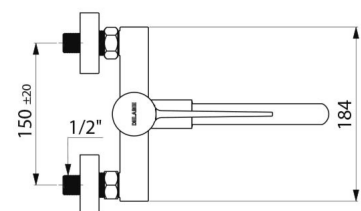

## DESCRIPTION

Mitigeur de lavabo thermostatique séquentiel mural SECURITHERM -  
Réf. H9610S

Mitigeur d'évier thermostatique SECURITHERM mural.  
Mitigeur thermostatique séquentiel : ouverture et fermeture sur l'eau froide.  
Aucun risque d'intercommunication entre l'eau chaude et l'eau froide.  
Absence de clapet antiretour sur les arrivées.  
Mitigeur mural livré avec 1 bec jetable déclipable jetable en Hostaform® recyclable L.125.  
Sécurité antibrûlure : fermeture automatique en cas de coupure d'eau froide ou d'eau chaude.  
Isolation thermique antibrûlure Securitouch.  
Cartouche thermostatique séquentielle antitartre pour réglage séquentiel du débit et de la température.  
Température réglable de l'eau froide jusqu'à 40°C avec butée de température engagée à 40°C.  
Possibilité de réaliser chocs thermique et chimique.  
Corps et bec à intérieur lisse et à faible contenance d'eau.  
Débit réglé à 7 l/min.  
Corps en laiton chromé.  
Commande sans contact manuel avec Levier Hygiène L.146.  
Mitigeur avec entraxe 150 mm livré avec raccords muraux excentrés standards M1/2" M3/4".  
Mitigeur thermostatique particulièrement adapté pour les établissements de santé, EHPAD, hôpitaux et cliniques.  
Mitigeur séquentiel adapté aux personnes à mobilité réduite (PMR).  
Mitigeur garanti 30 ans.

## CARACTÉRISTIQUES TECHNIQUES

Mitigeur de lavabo thermostatique séquentiel mural SECURITHERM -  
Réf. H9610S

Raccordement	M1/2"
Technologie	Mitigeur séquentiel SECURITHERM Securitouch
Hauteur	141 mm
Largeur	184 mm
Longueur de bec	185 mm
Débit	7 l/min
Butée de température	OUI
Finition	Laiton chromé