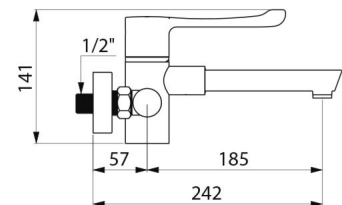

## DESCRIPTION

Mitigeur de lavabo thermostatique séquentiel mural SECURITHERM -  
Réf. H9610S

Mitigeur d'évier thermostatique SECURITHERM mural.  
Mitigeur thermostatique séquentiel : ouverture et fermeture sur l'eau froide.  
Aucun risque d'intercommunication entre l'eau chaude et l'eau froide.  
Absence de clapet antiretour sur les arrivées.  
Mitigeur mural livré avec 1 bec jetable déclipable jetable en Hostaform® recyclable L.125.  
Sécurité antibrûlure : fermeture automatique en cas de coupure d'eau froide ou d'eau chaude.  
Isolation thermique antibrûlure Securitouch.  
Cartouche thermostatique séquentielle antitartre pour réglage séquentiel du débit et de la température.  
Température réglable de l'eau froide jusqu'à 40°C avec butée de température engagée à 40°C.  
Possibilité de réaliser chocs thermique et chimique.  
Corps et bec à intérieur lisse et à faible contenance d'eau.  
Débit réglé à 7 l/min.  
Corps en laiton chromé.  
Commande sans contact manuel avec Levier Hygiène L.146.  
Mitigeur avec entraxe 150 mm livré avec raccords muraux excentrés standards M1/2" M3/4".  
Mitigeur thermostatique particulièrement adapté pour les établissements de santé, EHPAD, hôpitaux et cliniques.  
Mitigeur séquentiel adapté aux personnes à mobilité réduite (PMR).  
Mitigeur garanti 30 ans.

## CARACTÉRISTIQUES TECHNIQUES

Mitigeur de lavabo thermostatique séquentiel mural SECURITHERM -  
Réf. H9610S

Raccordement	M1/2"
Technologie	Mitigeur séquentiel SECURITHERM Securitouch
Hauteur	141 mm
Largeur	184 mm
Longueur de bec	185 mm
Débit	7 l/min
Butée de température	OUI
Finition	Laiton chromé