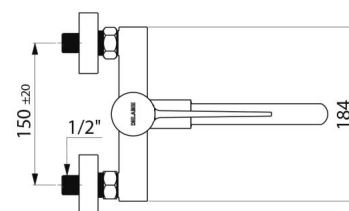

AVANTAGES

- Séquentiel : ouverture/fermeture sur l'eau froide
- Hygiène : absence de clapet antiretour
- Bec déclipable : limite les niches bactériennes
- SECURITHERM : sécurité antibrûlure optimale