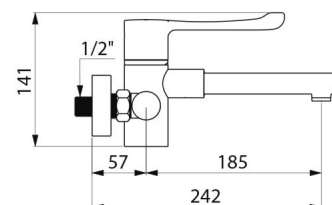

AVANTAGES

- Séquentiel : ouverture/fermeture sur l'eau froide
- Hygiène : absence de clapet antiretour
- Bec déclipable : limite les niches bactériennes
- SECURITHERM : sécurité antibrûlure optimale