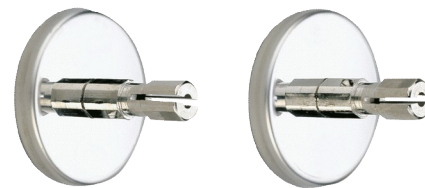

# Platine de raccordement pour barre de rideau de douche

Réf. 2392

Pour tubes Ø 20

## DESCRIPTION

Platine de raccordement pour barre de rideau de douche - Réf. 2392

Jeu de 2 platines pour barre de rideau de douche de Ø 20.  
 Pour porte-rideau de douche par assemblage.  
 Fixations invisibles par platine Inox 304.  
 Avec embouts de montage par pression.  
 Livré avec 4 vis 4 x 30 et 4 chevilles.  
 Garantie 30 ans.

## CARACTÉRISTIQUES TECHNIQUES

Platine de raccordement pour barre de rideau de douche - Réf. 2392

Profondeur	49 mm
Diamètre	Ø 62 pour barres de Ø 20
Normes	
Garantie	