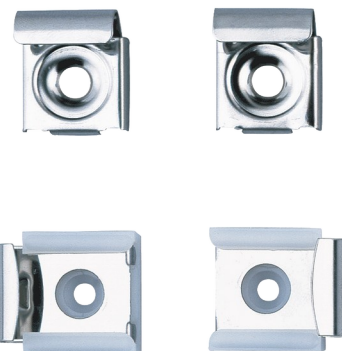

Patte à glace pour miroir mural

Réf. 577

Jeu de 4, pour miroir

DESCRIPTION

Patte à glace pour miroir mural - Réf. 577

Pattes à glace pour miroir mural.
 Jeu de 4 pattes de fixation dont 2 avec ressort.
 Finition Inox poli brillant.
 Dimensions : 8 x 23 x 24,5 mm.
 Pattes à glace garanties 30 ans.

AVANTAGES

Installation aisée

CARACTÉRISTIQUES TECHNIQUES

Patte à glace pour miroir mural - Réf. 577

Hauteur	23 mm
Profondeur	8 mm
Largeur	24,5 mm
Finition	Inox poli brillant
Garantie	