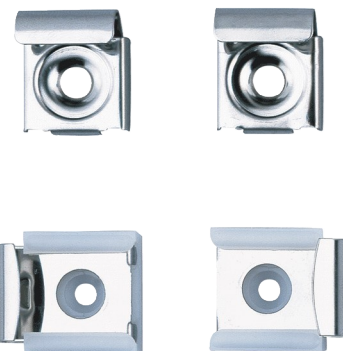

Patte à glace pour miroir mural

Réf. 577

Jeu de 4, pour miroir

DESCRIPTION

Patte à glace pour miroir mural - Réf. 577

Pattes à glace pour miroir mural.
 Jeu de 4 pattes de fixation dont 2 avec ressort.
 Finition Inox poli brillant.
 Dimensions : 8 x 23 x 24,5 mm.
 Pattes à glace garanties 30 ans.

CARACTÉRISTIQUES TECHNIQUES

Patte à glace pour miroir mural - Réf. 577

Hauteur	23 mm
Profondeur	8 mm
Largeur	24,5 mm
Finition	Inox poli brillant
Garantie	

AVANTAGES

Installation aisée