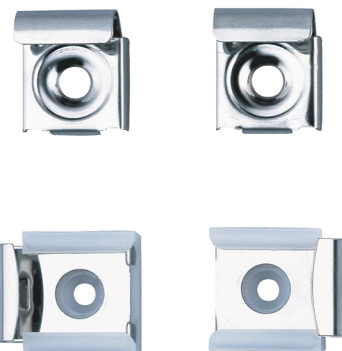

Patte à glace pour miroir mural

Réf. 577

Jeu de 4, pour miroir

DESCRIPTION

Patte à glace pour miroir mural - Réf. 577

Pattes à glace pour miroir mural.
Jeu de 4 pattes de fixation dont 2 avec ressort.
Finition Inox poli brillant.
Dimensions : 8 x 23 x 24,5 mm.
Pattes à glace garanties 30 ans.

AVANTAGES

Installation aisée

CARACTÉRISTIQUES TECHNIQUES

Patte à glace pour miroir mural - Réf. 577

Hauteur	23 mm
Profondeur	8 mm
Largeur	24,5 mm
Finition	Inox poli brillant
Garantie	