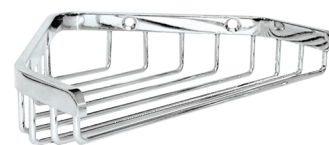

## Porte-savon pour douche d'angle

Réf. 3569

Inox poli brillant

### DESCRIPTION

Porte-savon pour douche d'angle - Réf. 3569

Porte-savon mural d'angle.  
Modèle fort.  
Finition Inox poli brillant.  
Dimensions : 120 x 165 x 34 mm.  
Garantie 30 ans.

### CARACTÉRISTIQUES TECHNIQUES

Porte-savon pour douche d'angle - Réf. 3569

Hauteur	34 mm
Profondeur	120 mm
Largeur	165 mm
Finition	Inox poli brillant
Normes	
Garantie	