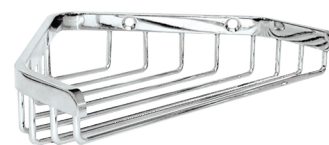

Porte-savon pour douche d'angle

Réf. 3569

Inox poli brillant

DESCRIPTION

Porte-savon pour douche d'angle - Réf. 3569

Porte-savon mural d'angle.
Modèle fort.
Finition Inox poli brillant.
Dimensions : 120 x 165 x 34 mm.
Garantie 30 ans.

AVANTAGES

Modèle fort

CARACTÉRISTIQUES TECHNIQUES

Porte-savon pour douche d'angle - Réf. 3569

Hauteur	34 mm
Profondeur	120 mm
Largeur	165 mm
Finition	Inox poli brillant
Normes	
Garantie	