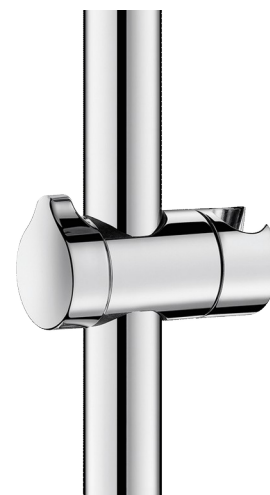

## Support douchette pour barre de douche en Ø 25 et 32, brillant

Réf. 4110P

Métal chromé

### DESCRIPTION

Support douchette pour barre de douche en Ø 25 et 32, brillant - Réf. 4110P

Accroche pommeau de douche pour barre de maintien.

Métal chromé.

Se fixe séparément sur la barre et peut être ajouté après la pose.

Support pour douchette orientable.

Manette ergonomique.

Pour barre de douche Ø 25 et 32.

Support de douchette chromé garanti 30 ans.

### CARACTÉRISTIQUES TECHNIQUES

Support douchette pour barre de douche en Ø 25 et 32, brillant - Réf. 4110P

Longueur	100 mm
Finition	Métal chromé
Normes	
Garantie	