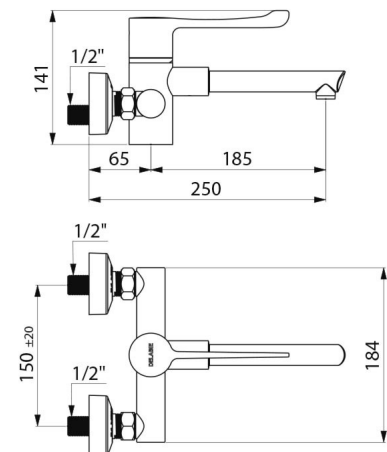

## DESCRIPTION

**Mitigeur de lavabo thermostatique séquentiel mural SECURITHERM - Réf. H9610**

Mitigeur d'évier thermostatique SECURITHERM mural.  
Mitigeur thermostatique séquentiel : ouverture et fermeture sur l'eau froide. Aucun risque d'intercommunication entre l'eau chaude et l'eau froide. Absence de clapet antiretour sur les arrivées.  
Mitigeur mural livré avec 1 bec jetable déclipable jetable en Hostaform® recyclable L.125.  
Sécurité antibrûlure : fermeture automatique en cas de coupure d'eau froide ou d'eau chaude.  
Isolation thermique antibrûlure Securitouch.  
Cartouche thermostatique séquentielle antitartre pour réglage séquentiel du débit et de la température.  
Température réglable de l'eau froide jusqu'à 40°C avec butée de température engagée à 40°C.  
Possibilité de réaliser chocs thermique et chimique.  
Corps et bec à intérieur lisse et à faible contenance d'eau.  
Débit réglé à 7 l/min.  
Corps en laiton chromé.  
Commande sans contact manuel avec Levier Hygiène L.146.  
Mitigeur avec entraxe 150 mm livré avec raccords muraux excentrés STOP/CHECK M1/2" M3/4" adaptés aux contraintes des hôpitaux.  
Mitigeur thermostatique particulièrement adapté pour les établissements de santé, EHPAD, hôpitaux et cliniques.  
Mitigeur séquentiel adapté aux personnes à mobilité réduite (PMR).  
Mitigeur garanti 30 ans.

## CARACTÉRISTIQUES TECHNIQUES

**Mitigeur de lavabo thermostatique séquentiel mural SECURITHERM - Réf. H9610**

Raccordement	M1/2"
Technologie	Mitigeur séquentiel SECURITHERM Securitouch
Hauteur	141 mm
Largeur	184 mm
Longueur de bec	185 mm
Débit	7 l/min
Butée de température	OUI
Finition	Laiton chromé