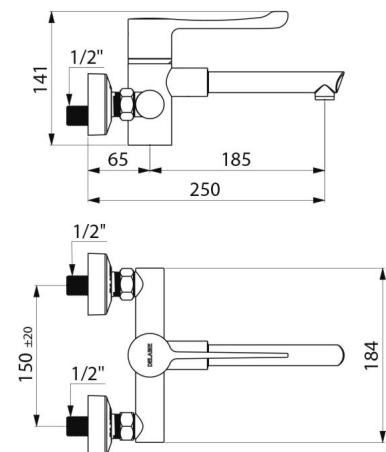

## DESCRIPTION

**Mitigeur de lavabo thermostatique séquentiel mural SECURITHERM - Réf. H9610**

Mitigeur d'évier thermostatique SECURITHERM mural.  
Mitigeur thermostatique séquentiel : ouverture et fermeture sur l'eau froide. Aucun risque d'intercommunication entre l'eau chaude et l'eau froide. Absence de clapet antiretour sur les arrivées.  
Mitigeur mural livré avec 1 bec jetable déclipable jetable en Hostaform® recyclable L.125.  
Sécurité antibrûlure : fermeture automatique en cas de coupure d'eau froide ou d'eau chaude.  
Isolation thermique antibrûlure Securitouch.  
Cartouche thermostatique séquentielle antitartre pour réglage séquentiel du débit et de la température.  
Température réglable de l'eau froide jusqu'à 40°C avec butée de température engagée à 40°C.  
Possibilité de réaliser chocs thermique et chimique.  
Corps et bec à intérieur lisse et à faible contenance d'eau.  
Débit réglé à 7 l/min.  
Corps en laiton chromé.  
Commande sans contact manuel avec Levier Hygiène L.146.  
Mitigeur avec entraxe 150 mm livré avec raccords muraux excentrés STOP/CHECK M1/2" M3/4" adaptés aux contraintes des hôpitaux.  
Mitigeur thermostatique particulièrement adapté pour les établissements de santé, EHPAD, hôpitaux et cliniques.  
Mitigeur séquentiel adapté aux personnes à mobilité réduite (PMR).  
Mitigeur garanti 30 ans.

## CARACTÉRISTIQUES TECHNIQUES

**Mitigeur de lavabo thermostatique séquentiel mural SECURITHERM - Réf. H9610**

Raccordement	M1/2"
Technologie	Mitigeur séquentiel SECURITHERM Securitouch
Hauteur	141 mm
Largeur	184 mm
Longueur de bec	185 mm
Débit	7 l/min
Butée de température	OUI
Finition	Laiton chromé