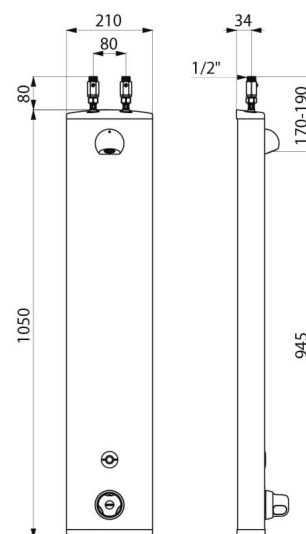

CARACTÉRISTIQUES TECHNIQUES

Colonne de douche automatique SECURITHERM - Réf. 792400

Alimentation	Pile 6 V
Raccordement	M1/2"
Technologie	Électronique
Hauteur	1050 mm
Profondeur	65 mm
Largeur	210 mm
Débit	6 l/min
Butée de température	Thermostatique
Finition	Aluminium
Normes	ACS

AVANTAGES

- Hygiène totale : déclenchement sans contact manuel
- Purge automatique antiprolifération bactérienne
- Régulation thermostatique de la température
- Arrêt immédiat en cas de coupure d'eau froide