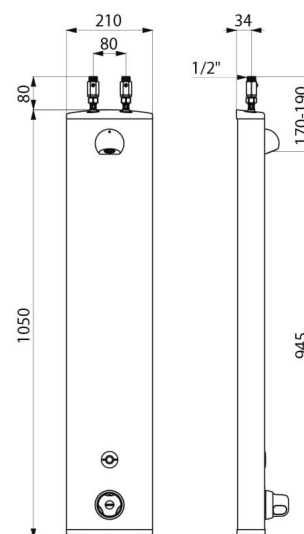

CARACTÉRISTIQUES TECHNIQUES

Colonne de douche automatique SECURITHERM - Réf. 792400

Alimentation	Pile 6 V
Raccordement	M1/2"
Technologie	Électronique
Hauteur	1050 mm
Profondeur	65 mm
Largeur	210 mm
Débit	6 l/min
Butée de température	thermostatique
Finition	Aluminium
Normes	

AVANTAGES

- Hygiène totale : déclenchement sans contact manuel
- Purge automatique antiprolifération bactérienne
- Régulation thermostatique de la température
- Arrêt immédiat en cas de coupure d'eau froide