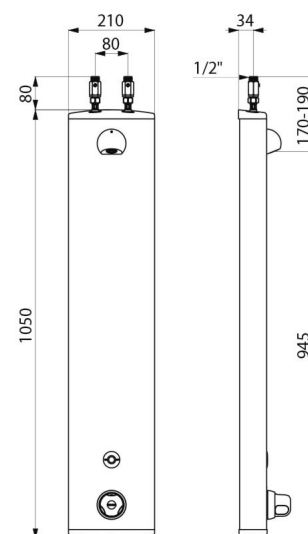

CARACTÉRISTIQUES TECHNIQUES

Colonne de douche automatique SECURITHERM - Réf. 792400

Alimentation	Pile 6 V
Raccordement	M1/2"
Technologie	Électronique
Hauteur	1050 mm
Profondeur	65 mm
Largeur	210 mm
Débit	6 l/min
Butée de température	Thermostatique
Finition	Aluminium
Normes	ACS

AVANTAGES

- Hygiène totale : déclenchement sans contact manuel
- Purge automatique antiprolifération bactérienne
- Régulation thermostatique de la température
- Arrêt immédiat en cas de coupure d'eau froide