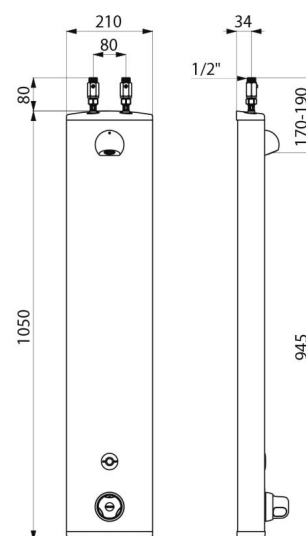

CARACTÉRISTIQUES TECHNIQUES

Colonne de douche automatique SECURITHERM - Réf. 792400

Alimentation	Pile 6 V
Raccordement	M1/2"
Technologie	Électronique
Hauteur	1050 mm
Profondeur	65 mm
Largeur	210 mm
Débit	6 l/min
Butée de temperature	Thermostatique
Finition	Aluminium
Normes	ACS

AVANTAGES

- Hygiène totale : déclenchement sans contact manuel
- Purge automatique antiprolifération bactérienne
- Régulation thermostatique de la température
- Arrêt immédiat en cas de coupure d'eau froide