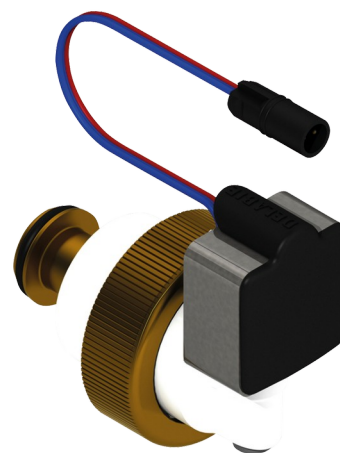

Module électronique

Réf. 461032Y

Pour TEMPOMATIC WC bicommande

Prix public indicatif HT France 2025 : 113,21 €

DESCRIPTION

Module électronique - Réf. 461032Y

Module électronique : cartouche et électrovanne.
Double commande.
Raccord : 1" 1/4 Dimensions : Ø 4
Pour TEMPOMATIC WC bicommande.

AVANTAGES

Bicommande : électronique et déclenchement souple

Maintenance aisée

CARACTÉRISTIQUES TECHNIQUES

Module électronique - Réf. 461032Y

Raccordement	1" 1/4
Diamètre	Ø 4