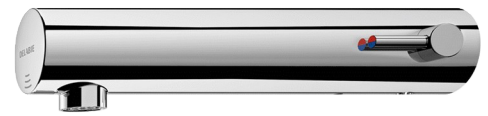

Mitigeur de lavabo automatique TEMPOMATIC MIX 5

Réf. 499410

Secteur, bloc encastrable, mural

Prix public indicatif HT France 2024 : 308,14 €

DESCRIPTION

Mitigeur de lavabo automatique TEMPOMATIC MIX 5 - Réf. 499410

Mitigeur de lavabo automatique traversée de cloison :
 Alimentation sur secteur 230/6 V.
 Electrovanne antistagnation et module électronique intégrés.
 Débit préréglé à 3 l/min à 3 bar, ajustable de 1,4 à 6 l/min.
 Brise-jet antitartre.
 Rinçage périodique (~60 secondes toutes les 24 h après la dernière utilisation).
 Détecteur de présence infrarouge actif, optimisé en bout de bec.
 Corps en métal chromé.
 Sécurité antiblocage en écoulement.
 Réglage de température avec butée réglable.
 Adapté aux PMR.
 Garantie 30 ans.

CARACTÉRISTIQUES TECHNIQUES

Mitigeur de lavabo automatique TEMPOMATIC MIX 5 - Réf. 499410

Alimentation	Secteur 230/12 V
Raccordement	3/8"
Technologie	Automatique
Longueur de bec	180 mm
Débit	3 l/min
Finition	Métal chromé
Garantie	