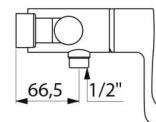

## CARACTÉRISTIQUES TECHNIQUES

Mitigeur de douche thermostatique séquentiel SECURITHERM - Réf. 9630

Technologie	Mitigeur thermostatique séquentiel SECURITHERM Securitouch
Longueur	184 mm
Débit	9 l/min à 3 bar
Butée de température	OUI
Finition	Laiton chromé
Normes	ACS       
Garantie	