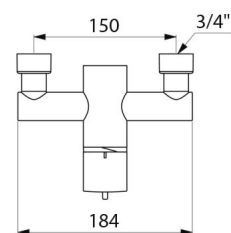

## CARACTÉRISTIQUES TECHNIQUES

Mitigeur de douche thermostatique séquentiel SECURITHERM - Réf. 9630

Technologie	Mitigeur thermostatique séquentiel SECURITHERM Securitouch
Longueur	184 mm
Débit	9 l/min à 3 bar
Butée de température	OUI
Finition	Laiton chromé
Normes	ACS       
Garantie	