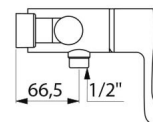

CARACTÉRISTIQUES TECHNIQUES

Mitigeur de douche thermostatique séquentiel SECURITHERM - Réf. 9630

Technologie	Mitigeur thermostatique séquentiel SECURITHERM Securitouch
Longueur	184 mm
Débit	9 l/min à 3 bar
Butée de température	OUI
Finition	Laiton chromé
Normes	ACS       
Garantie	