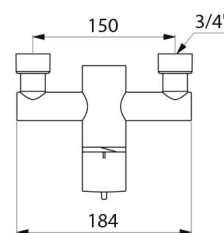

CARACTÉRISTIQUES TECHNIQUES

Mitigeur de douche thermostatique séquentiel SECURITHERM - Réf. 9630

Technologie	Mitigeur thermostatique séquentiel SECURITHERM Securitouch
Longueur	184 mm
Débit	9 l/min à 3 bar
Butée de température	OUI
Finition	Laiton chromé
Normes	ACS       
Garantie	