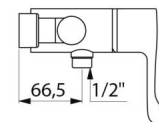

CARACTÉRISTIQUES TECHNIQUES

Mitigeur de douche thermostatique séquentiel SECURITHERM - Réf. 9630

Technologie	Mitigeur thermostatique séquentiel SECURITHERM Securitouch
Longueur	184 mm
Débit	9 l/min à 3 bar
Butée de température	OUI
Finition	Laiton chromé
Normes	ACS      
Garantie	