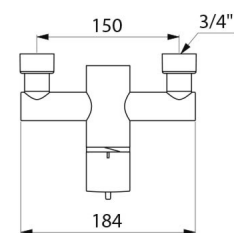

CARACTÉRISTIQUES TECHNIQUES

Mitigeur de douche thermostatique séquentiel SECURITHERM - Réf. 9630

Technologie	Mitigeur thermostatique séquentiel SECURITHERM Securitouch
Longueur	184 mm
Débit	9 l/min à 3 bar
Butée de température	OUI
Finition	Laiton chromé
Normes	ACS      
Garantie	