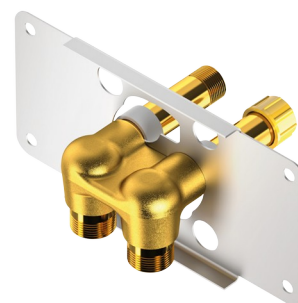

Nourrice d'alimentation encastrée, kit 1/2 :

Nourrice compacte pour colonne de douche SPORTING 2 SECURITHERM à piles ou temporisée.

Alimentation encastrée par le haut ou par le bas.

Livrée avec bouchons montés pour faciliter le test de pression.

Montage facilité de la plaque de fixation : système à baïonnette permettant le maintien des bouchons en place.

Fixation par vis ou pince à sertir.

Installation modulable (rails, mur plein) :

- Installation sur rails (avec ou sans entretoises fournies) : compatible avec les parements de 24 à 68 mm (en respectant la profondeur d'encastrément minimum de 48 mm).

- Installation sur mur plein : compatible avec les parements de 0 à 68 mm.

Purge du réseau sécurisée sans élément sensible.

Raccordements M1/2".

Garantie 30 ans.

A commander avec le SPORTING 2 SECURITHERM en alimentation encastrée à piles de référence 714916.

CARACTÉRISTIQUES TECHNIQUES

Nourrice d'alimentation encastrée pour SPORTING 2 SECURITHERM - Réf. 714612

Alimentation	Piles CR123 Lithium 6 V (version automatique)
Raccordement	M1/2"
Technologie	Automatique ou temporisée
Débit	6 l/min
Garantie	