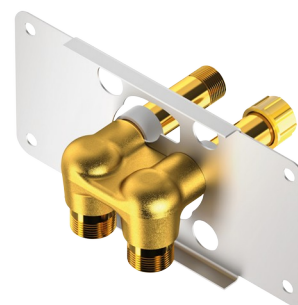

Alimentation encastrée par le haut ou par le bas.

Livrée avec bouchons montés pour faciliter le test de pression.

Montage facilité de la plaque de fixation : système à baïonnette permettant le maintien des bouchons en place.

Fixation par vis ou pince à sertir.

Installation modulable (rails, mur plein) :

- Installation sur rails (avec ou sans entretoises fournies) : compatible avec les parements de 24 à 68 mm (en respectant la profondeur d'encastrement minimum de 48 mm).

- Installation sur mur plein : compatible avec les parements de 0 à 68 mm.

Purge du réseau sécurisée sans élément sensible.

Raccordements M1/2".

Garantie 30 ans.

A commander avec le SPORTING 2 SECURITHERM en alimentation encastrée à piles de référence 714916.

## CARACTÉRISTIQUES TECHNIQUES

Nourrice d'alimentation encastrée pour SPORTING 2 SECURITHERM - Réf. 714612

Alimentation	Piles CR123 Lithium 6 V (version automatique)
Raccordement	M1/2"
Technologie	Automatique ou temporisée
Débit	6 l/min
Garantie	