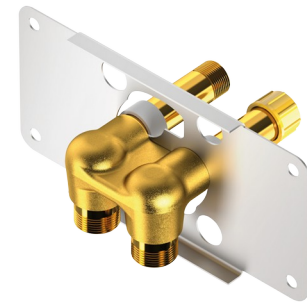

Nourrice d'alimentation encastrée, kit 1/2 :
Nourrice compacte pour colonne de douche SPORTING 2 SECURITHERM sur secteur.

Alimentation encastrée par le haut ou par le bas.

Livrée avec bouchons montés pour faciliter le test de pression.

Montage facilité de la plaque de fixation : système à baïonnette permettant le maintien des bouchons en place.

Fixation par vis ou pince à sertir.

Installation modulable (rails, mur plein) :

- Installation sur rails (avec ou sans entretoises fournies) : compatible avec les parements de 24 à 68 mm (en respectant la profondeur d'encastrement minimum de 48 mm).

- Installation sur mur plein : compatible avec les parements de 0 à 68 mm.

Purge du réseau sécurisée sans élément sensible.

Raccordements M1/2".

Garantie 30 ans.

A commander avec le SPORTING 2 SECURITHERM en alimentation encastrée sur secteur de référence 714910.

CARACTÉRISTIQUES TECHNIQUES

Nourrice d'alimentation encastrée pour SPORTING 2 SECURITHERM - Réf. 714012

Alimentation	Secteur 230/6 V
Raccordement	M1/2"
Technologie	Automatique
Débit	6 l/min
Garantie	

AVANTAGES