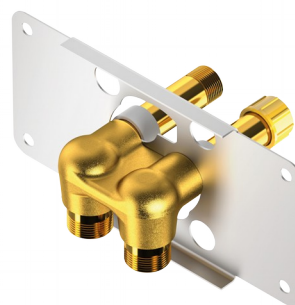

Nourrice d'alimentation encastrée pour SPORTING 2 SECURITHERM

Réf. 714012

Pour SPORTING 2 SECURITHERM sur secteur - Kit 1/2

Prix public indicatif HT France 2024 : 80,00 €

DESCRIPTION

Nourrice d'alimentation encastrée pour SPORTING 2 SECURITHERM - Réf. 714012

Nourrice d'alimentation encastrée, kit 1/2 :
Nourrice compacte pour colonne de douche SPORTING 2 SECURITHERM sur secteur.

Alimentation encastrée par le haut ou par le bas.

Livrée avec bouchons montés pour faciliter le test de pression.

Montage facilité de la plaque de fixation : système à baïonnette permettant le maintien des bouchons en place.

Fixation par vis ou pince à sertir.

Installation modulable (rails, mur plein) :

- Installation sur rails (avec ou sans entretoises fournies) : compatible avec les parements de 24 à 68 mm (en respectant la profondeur d'encastrement minimum de 48 mm).