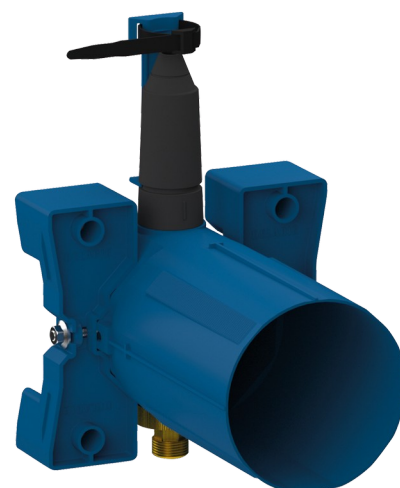

# Boîtier d'encastrement TEMPOMATIC 4 de douche

Réf. 443PBOX

Piles, kit 1/2

Prix public indicatif HT France 2024 : 124,88 €

## DESCRIPTION

Boîtier d'encastrement TEMPOMATIC 4 de douche - Réf. 443PBOX

Boîtier d'encastrement étanche pour TEMPOMATIC 4 de douche kit 1/2 : Colletterette avec joint d'étanchéité.

Raccordement hydraulique par l'extérieur et maintenance par l'avant.

Installation modulable (rails, mur plein, panneau).

Compatible avec les parements de 10 à 120 mm (en respectant la profondeur d'encastrement minimum de 93 mm).

Robinet d'arrêt et de réglage de débit, filtre, clapet antiretour et électrovanne intégrés et accessibles par l'avant.

## CARACTÉRISTIQUES TECHNIQUES

Boîtier d'encastrement TEMPOMATIC 4 de douche - Réf. 443PBOX

Raccordement	1/2"
Technologie	Électronique
Profondeur	10 - 120 mm
Largeur	170
Normes	ACS
Garantie	