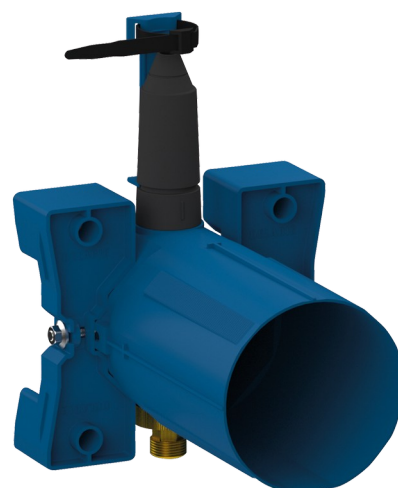

Boîtier d'encastrement TEMPOMATIC 4 de douche

Réf. 443PBOX

Piles, kit 1/2

Prix public indicatif HT France 2025 : 128,63 €

DESCRIPTION

Boîtier d'encastrement TEMPOMATIC 4 de douche - Réf. 443PBOX

Boîtier d'encastrement étanche pour TEMPOMATIC 4 de douche kit 1/2 : Colletterette avec joint d'étanchéité.

Raccordement hydraulique par l'extérieur et maintenance par l'avant.

Installation modulable (rails, mur plein, panneau).

Compatible avec les parements de 10 à 120 mm (en respectant la profondeur d'encastrement minimum de 93 mm).

À commander avec la plaque de commande réf. 443218.

CARACTÉRISTIQUES TECHNIQUES

Boîtier d'encastrement TEMPOMATIC 4 de douche - Réf. 443PBOX

| | |
|--------------|---|
| Raccordement | 1/2" |
| Technologie | Électronique |
| Profondeur | 10 - 120 mm |
| Largeur | 170 |
| Normes | ACS |
| Garantie |  |