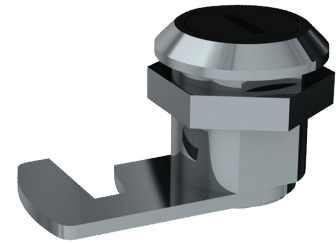

Serrure avec clé

Réf. SER5102V

Pour armoire miroir

Prix public indicatif HT France 2025 : 19,80 €

DESCRIPTION

Serrure avec clé - Réf. SER5102V

Serrure avec clé DELABIE pour armoires miroirs.
Compatible avec toutes les armoires miroirs.
Dimensions : 26 x 41,65 mm , Ø 23,3.

AVANTAGES

Clé universelle interchangeable

CARACTÉRISTIQUES TECHNIQUES

Serrure avec clé - Réf. SER5102V

| | |
|------------|----------|
| Profondeur | 26 mm |
| Largeur | 41,65 mm |
| Diamètre | Ø 23,3 |