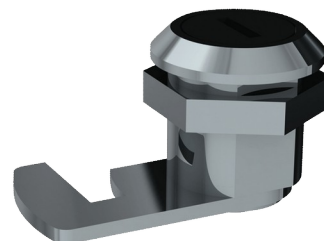

Serrure avec clé

Réf. SER5102V

Pour armoire miroir

Prix public indicatif HT France 2024 : 19,23 €

DESCRIPTION

Serrure avec clé - Réf. SER5102V

Serrure avec clé DELABIE pour armoires miroirs.
Compatible avec toutes les armoires miroirs.
Dimensions : 26 x 41,65 mm , Ø 23,3.

AVANTAGES

Clé universelle interchangeable

CARACTÉRISTIQUES TECHNIQUES

Serrure avec clé - Réf. SER5102V

Profondeur	26 mm
Largeur	41,65 mm
Diamètre	Ø 23,3