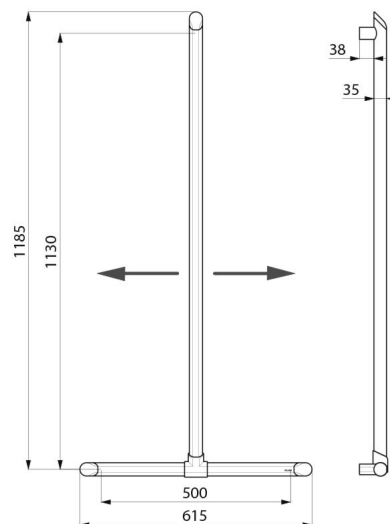

Barre de maintien en T avec remontée verticale coulissante Be-Line®

Réf. 511944BK

Aluminium époxy noir mat

Prix public indicatif HT France 2025 : 273,98 €

DESCRIPTION

Barre de maintien en T avec remontée verticale coulissante Be-Line® - Réf. 511944BK

Barre de maintien en T Be-Line® Ø 35 avec remontée verticale coulissante pour douche.

Utilisation comme barre d'appui et de maintien debout.

Aide et sécurise l'entrée et le déplacement dans la douche pour les personnes à mobilité réduite (PMR).

Fait fonction de barre de douche en T en ajoutant un support de douchette et/ou un porte-savon.

Emplacement de la remontée verticale réglable à la pose : possibilité de décaler sur la droite ou sur la gauche la position de la remontée afin de s'adapter à l'installation (emplacement de la robinetterie, profondeur du siège de douche ...).

Tube aluminium, épaisseur : 3 mm. Pied en aluminium massif.

Profil rond Ø 35 avec plat ergonomique antirotation pour une préhension optimale.

Finition aluminium époxy noir mat permettant un bon contraste visuel avec les murs clairs.

Surface homogène facilitant l'entretien et l'hygiène.

Écartement entre la barre et le mur de 38 mm : encombrement minimum interdisant le passage de l'avant-bras afin d'éviter les risques de fractures lors d'une chute.

Fixations invisibles.

Livrée avec vis Inox Ø 8 x 70 mm pour mur béton.

Dimensions : 1130 x 500 mm.

Testée à plus de 200 kg. Maximum utilisateur recommandé : 135 kg.

Barre garantie 30 ans. Marquage CE.

CARACTÉRISTIQUES TECHNIQUES

Barre de maintien en T avec remontée verticale coulissante Be-Line® - Réf. 511944BK

Hauteur	1130 mm
Longueur	500 mm
Diamètre	Ø 35
Ecartement au mur	38 mm
Épaisseur	3 mm
Finition	Aluminium époxy noir mat
Normes	

AVANTAGES

Design innovant adapté à tous