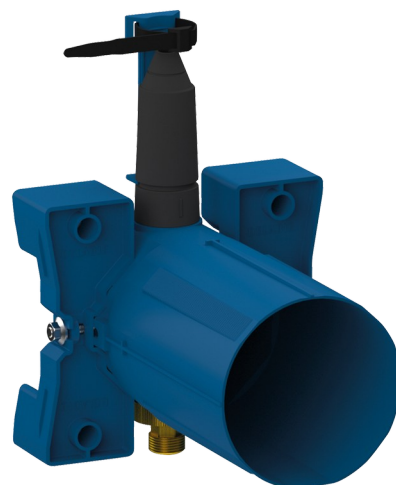

Boîtier d'encastrement TEMPOSOFT 2 de douche

Réf. 748BOX

Temporisé, kit 1/2

Prix public indicatif HT France 2024 : 117,24 €

DESCRIPTION

Boîtier d'encastrement TEMPOSOFT 2 de douche - Réf. 748BOX

Boîtier d'encastrement étanche TEMPOSOFT 2 de douche kit 1/2 : Collettere avec joint d'étanchéité. Raccordement hydraulique par l'extérieur et maintenance par l'avant. Installation modulable (rails, mur plein, panneau). Compatible avec les parements de 10 à 120 mm (en respectant la profondeur d'encastrement minimum de 93 mm). Robinet d'arrêt et de réglage de débit, filtre, clapet antiretour et cartouche intégrés et accessibles par l'avant. Livraison en 2 kits : purge du réseau sécurisée sans élément sensible. Garantie 30 ans. À commander avec la plaque de commande seule réf. 748218 ou l'ensemble de douche réf. 748219.

CARACTÉRISTIQUES TECHNIQUES

Boîtier d'encastrement TEMPOSOFT 2 de douche - Réf. 748BOX

Raccordement	1/2"
Technologie	Temporisée
Profondeur	10 - 120 mm
Largeur	170 mm
Garantie	

AVANTAGES

-  Installation encastrable dans le mur
-  Boîtier étanche ajustable et modulable
-  Système temporisé testé à plus de 500000 manœuvres
-  Boîtier 100 % étanche