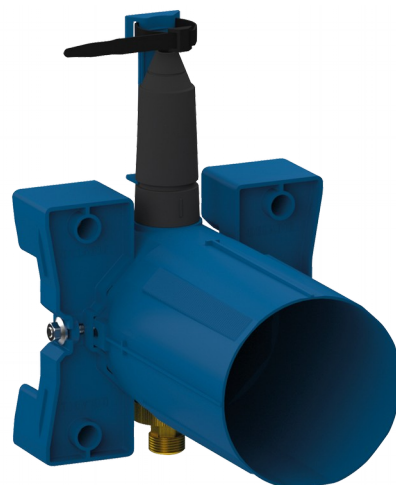

Boîtier d'encastrement TEMPOSOFT 2 de douche

Réf. 748BOX

Temporisé, kit 1/2

Prix public indicatif HT France 2024 : 117,24 €

DESCRIPTION

Boîtier d'encastrement TEMPOSOFT 2 de douche - Réf. 748BOX

Boîtier d'encastrement étanche TEMPOSOFT 2 de douche kit 1/2 :
 Collettere avec joint d'étanchéité.
 Raccordement hydraulique par l'extérieur et maintenance par l'avant.
 Installation modulable (rails, mur plein, panneau).
 Compatible avec les parements de 10 à 120 mm (en respectant la profondeur d'encastrement minimum de 93 mm).
 Robinet d'arrêt et de réglage de débit, filtre, clapet antiretour et cartouche intégrés et accessibles par l'avant.
 Livraison en 2 kits : purge du réseau sécurisée sans élément sensible.
 Garantie 30 ans.
 À commander avec la plaque de commande seule réf. 748218 ou l'ensemble de douche réf. 748219.

CARACTÉRISTIQUES TECHNIQUES

Boîtier d'encastrement TEMPOSOFT 2 de douche - Réf. 748BOX

Raccordement	1/2"
Technologie	Temporisée
Profondeur	10 - 120 mm
Largeur	170 mm
Garantie	

AVANTAGES

-  Installation encastrable dans le mur
-  Boîtier étanche ajustable et modulable
-  Système temporisé testé à plus de 500000 manœuvres
-  Boîtier 100 % étanche